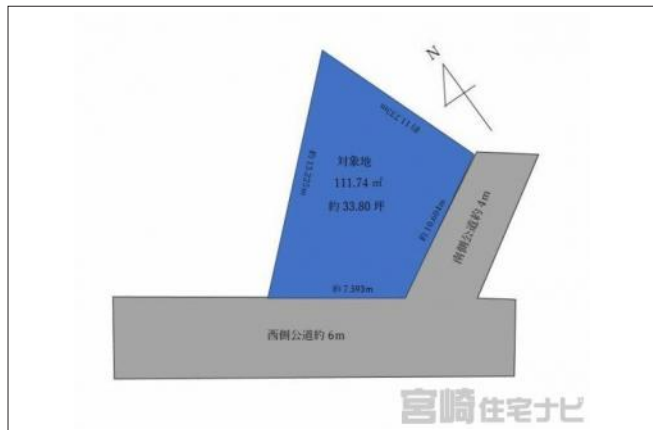

宮崎住宅ナビ

下北方町

650万円

写真

間取り図

写真

物件の地図

物件種目	土地		
物件No.	11000010716		
所在地	宮崎県宮崎市下北方町		
価格	650万円	月々支払例	※1

土地面積	111.74㎡(33.80坪)	坪単価	192,300円
小学校区	大宮小学校 (2,100m)	中学校区	大宮中学校 (1,300m)

建ぺい率	60%	容積率	200%
都市計画	市街化区域	用途地域	第二種住居
地目	宅地	現況	更地

交通	名田神社前バス停約1分
接道状況	南側 幅員6m 公道に7.59m接道、西側 幅員4m 公道に10.6m接道
設備	
周辺環境	
セールスポイント	
備考	