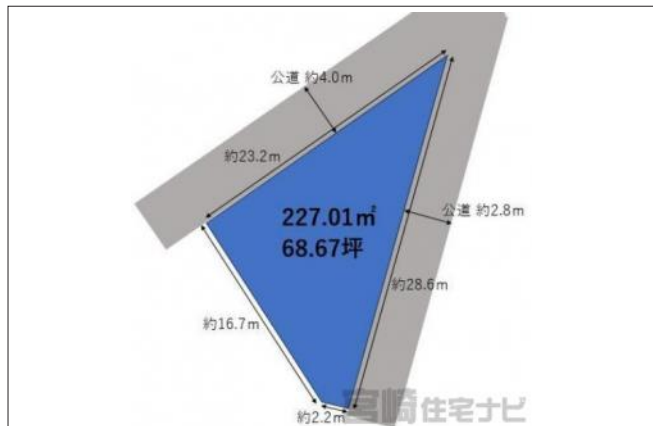

# 宮崎住宅ナビ

### 1,880万円

写真

間取り図

写真

物件の地図

物件種目	土地		
物件No.	11000010685		
所在地	宮崎県宮崎市権現町		
価格	1,880万円	月々支払例	※1

土地面積	227.01㎡(68.67坪)	坪単価	273,800円
小学校区	江平小学校(1,300m)	中学校区	宮崎東中学校(750m)
建ぺい率	60%	容積率	200%
都市計画	市街化区域	用途地域	第二種中高層住居専用
地目	宅地	現況	更地

交通	東権現町バス停前まで徒歩約2分
接道状況	北側 幅員4m 公道に23.26m接道、東側 幅員2.8m 公道に28.69m接道
設備	
周辺環境	
セールスポイント	周辺は閑静な住宅地ですが、大きな通りに出ますと飲食店やスーパーなども立ち並び立地環境になります！
備考	

この物件の詳細情報は・・・ [https://www.miyazaki-jutaku.com/search/details\\_17644.html](https://www.miyazaki-jutaku.com/search/details_17644.html)