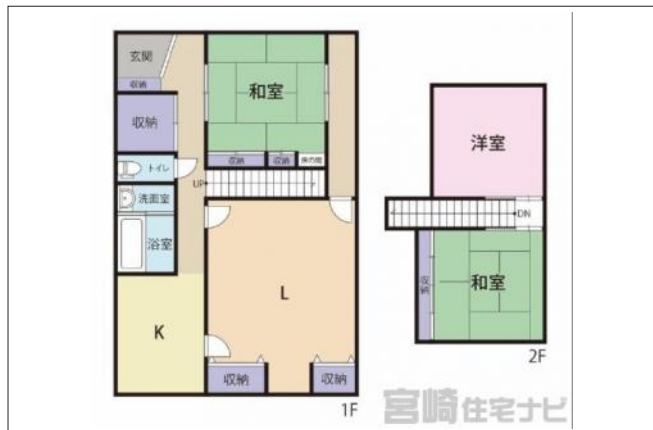

宮崎住宅ナビ

中村西

2,190万円

写真

間取り図

写真

物件の地図

| | | | |
|-------|-------------|-------|----|
| 物件種目 | 土地 | | |
| 物件No. | 11000009572 | | |
| 所在地 | 宮崎県宮崎市中村西 | | |
| 価格 | 2,190万円 | 月々支払例 | ※1 |

| | | | |
|------|-------------------------------|------|--------------|
| 土地面積 | 269.46m ² (81.51坪) | 坪単価 | 268,700円 |
| 小学校区 | 大淀小学校 (500m) | 中学校区 | 大淀中学校 (550m) |

| | | | |
|------|-------|------|------|
| 建ぺい率 | 80% | 容積率 | 400% |
| 都市計画 | 市街化区域 | 用途地域 | 商業 |
| 地目 | 宅地 | 現況 | 上物あり |