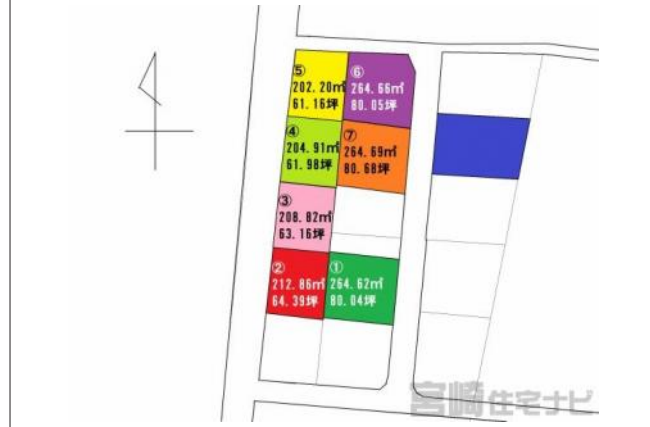

宮崎住宅ナビ

上江

381.3万円

写真

間取り図

写真

物件の地図

物件種目	土地		
物件No.	31000001446		
所在地	宮崎県児湯郡高鍋町上江		
価格	381.3万円	月々支払例	※1

土地面積	307.53㎡(93.02坪)	坪単価	40,900円
小学校区	高鍋西小学校 (2,800m)	中学校区	高鍋西中学校 (3,178m)

建ぺい率		容積率	
都市計画	都市計画区域外	用途地域	無指定
地目	宅地	現況	

交通	牛牧バス停まで徒歩約15分
接道状況	東側： 東側公道に接道
設備	
周辺環境	
セールスポイント	8区画
備考	1219-8 引込済み

この物件の詳細情報は・・・ https://www.miyazaki-jutaku.com/search/details_15340.html