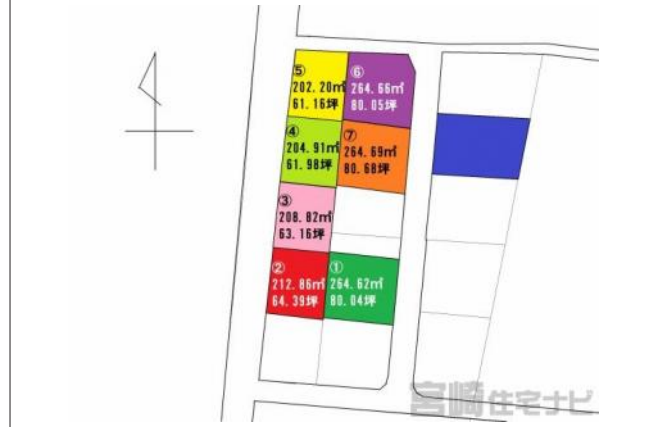

写真

間取り図

写真

物件の地図

物件種目	土地		
物件No.	31000001445		
所在地	宮崎県児湯郡高鍋町上江		
価格	328.3万円	月々支払例	<small>※1</small>

土地面積	264.69㎡(80.06坪)	坪単価	41,000円
小学校区	高鍋西小学校 (2,800m)	中学校区	高鍋西中学校 (3,178m)

建ぺい率		容積率	
都市計画	都市計画区域外	用途地域	無指定
地目	宅地	現況	

交通	牛牧バス停まで徒歩約15分
接道状況	西側： 西側公道に接道
設備	
周辺環境	
セールスポイント	8区画
備考	1219-7 引込済み
この物件の詳細情報は・・・ <a href="https://www.miyazaki-jutaku.com/search/details_15339.html">https://www.miyazaki-jutaku.com/search/details_15339.html</a>	