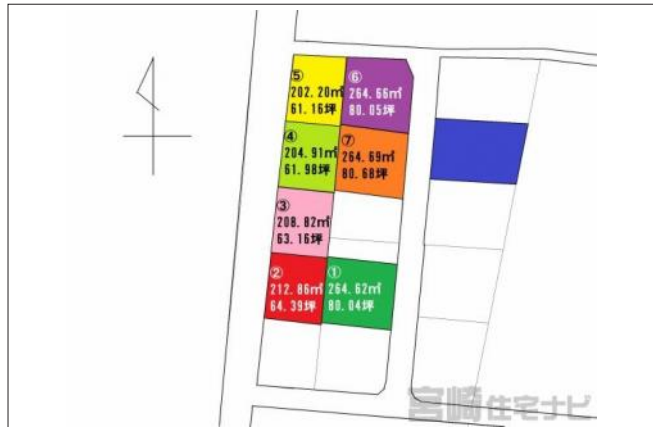

宮崎住宅ナビ

上江

250.7万円

写真

間取り図

写真

物件の地図

物件種目	土地		
物件No.	31000001443		
所在地	宮崎県児湯郡高鍋町上江		
価格	250.7万円	月々支払例	<small>※1</small>

土地面積	202.20㎡(61.16坪)	坪単価	40,900円
小学校区	高鍋西小学校 (2,800m)	中学校区	高鍋西中学校 (3,178m)

建ぺい率		容積率	
都市計画	都市計画区域外	用途地域	無指定
地目	宅地	現況	

交通	牛牧バス停まで徒歩約15分
接道状況	東側： 東側公道に接道
設備	
周辺環境	
セールスポイント	8区画
備考	1219-5 引込済み

この物件の詳細情報は・・・ https://www.miyazaki-jutaku.com/search/details_15337.html