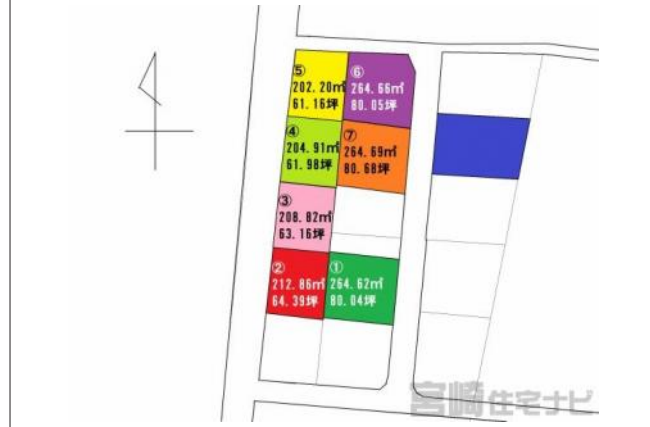

写真

間取り図

写真

物件の地図

| | | | |
|-------|-------------|-------|----|
| 物件種目 | 土地 | | |
| 物件No. | 31000001440 | | |
| 所在地 | 宮崎県児湯郡高鍋町上江 | | |
| 価格 | 264万円 | 月々支払例 | ※1 |

| | | | |
|------|-----------------|------|-----------------|
| 土地面積 | 212.86㎡(64.39坪) | 坪単価 | 41,000円 |
| 小学校区 | 高鍋西小学校 (2,800m) | 中学校区 | 高鍋西中学校 (3,178m) |

| | | | |
|------|---------|------|-----|
| 建ぺい率 | | 容積率 | |
| 都市計画 | 都市計画区域外 | 用途地域 | 無指定 |
| 地目 | 宅地 | 現況 | |

| | |
|----------|----------------|
| 交通 | 牛牧バス停まで徒歩約15分 |
| 接道状況 | 東側： 東側公道に接道 |
| 設備 | |
| 周辺環境 | |
| セールスポイント | 8区画 |
| 備考 | 1219-2 引込済み |