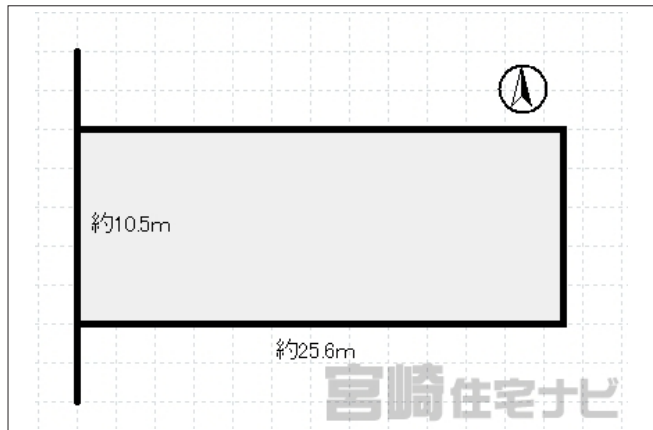

写真

間取り図

写真

物件の地図

建物を解体してお引渡しします。

物件種目	土地		
物件No.	31000001149		
所在地	宮崎県東臼杵郡門川町西栄町		
価格	700万円	月々支払例	20,088円 <small>※1</small>

土地面積	公簿 264.37㎡(79.97坪)	坪単価	87,531円
小学校区	門川小学校 (1,300m)	中学校区	門川中学校 (100m)

建ぺい率	60%	容積率	200%
都市計画	市街化区域	用途地域	第二種住居
地目	宅地	現況	上物有り

交通	門川中学校バス停まで徒歩約5分
接道状況	西側：幅員6m 公道に10.5m接面 一方道路
設備	
周辺環境	
セールスポイント	門川中学校まで約100mサンシールさのまで約780mで通学・買い物に便利です。 建物がある状態での現状渡しです。
備考	
この物件の詳細情報は・・・ http://www.miyazaki-jutaku.com/search/details_14407.html	

1 全額借入、35年返済、10年固定金利1.1%の場合
2 状況によっては契約済、または価格に変動が生じる場合がございますので、あらかじめご了承くださいませ。