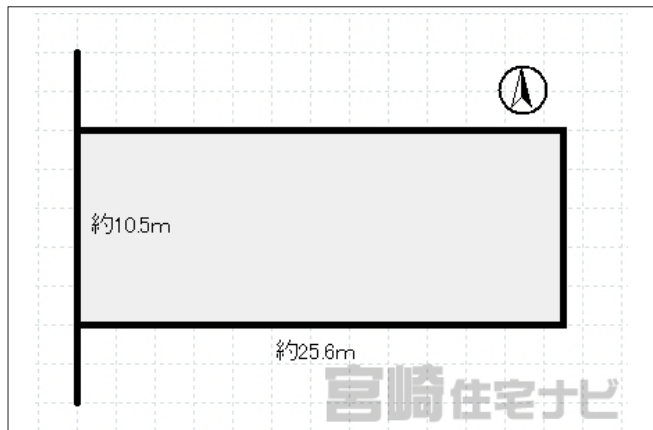

写真

間取り図

写真

物件の地図

建物を解体してお引渡しします。

物件種目	土地		
物件No.	31000001149		
所在地	宮崎県東臼杵郡門川町西栄町		
価格	700万円	月々支払例	20,088円 <small>※1</small>

土地面積	公簿 264.37㎡(79.97坪)	坪単価	87,531円
小学校区	門川小学校 (1,300m)	中学校区	門川中学校 (100m)

建ぺい率	60%	容積率	200%
都市計画	市街化区域	用途地域	第二種住居
地目	宅地	現況	上物有り

交通	門川中学校バス停まで徒歩約5分
接道状況	西側：幅員6m 公道に10.5m接面 一方道路
設備	
周辺環境	
セールスポイント	門川中学校まで約100mサンシールさのまで約780mで通学・買い物に便利です。 建物がある状態での現状渡しです。
備考	
この物件の詳細情報は・・・ http://www.miyazaki-jutaku.com/search/details_14407.html	

1 全額借入、35年返済、10年固定金利1.1%の場合
2 状況によっては契約済、または価格に変動が生じる場合がございますので、あらかじめご了承くださいませ。