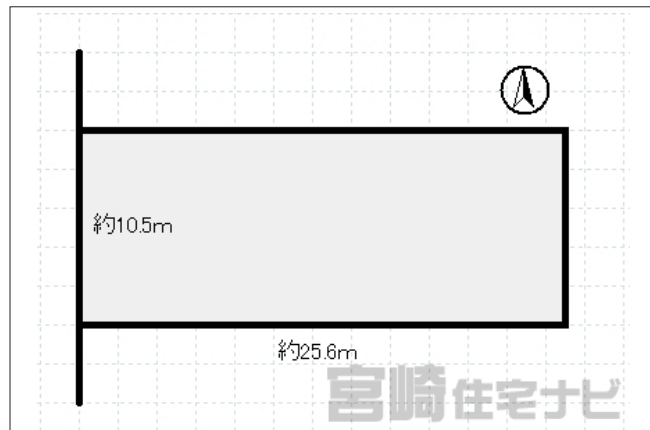

写真

間取り図

写真

物件の地図

建物を解体してお引渡しします。

物件種目	土地		
物件No.	31000001149		
所在地	宮崎県東臼杵郡門川町西栄町		
価格	700万円	月々支払例	20,088円 <small>※1</small>

土地面積	公簿 264.37㎡(79.97坪)	坪単価	87,531円
小学校区	門川小学校 (1,300m)	中学校区	門川中学校 (100m)

建ぺい率	60%	容積率	200%
都市計画	市街化区域	用途地域	第二種住居
地目	宅地	現況	上物有り

交通	門川中学校バス停まで徒歩約5分
接道状況	西側：幅員6m 公道に10.5m接面 一方道路
設備	
周辺環境	
セールスポイント	門川中学校まで約100mサンシールさのまで約780mで通学・買い物に便利です。 建物がある状態での現状渡しです。
備考	
この物件の詳細情報は・・・ <a href="http://www.miyazaki-jutaku.com/search/details_14407.html">http://www.miyazaki-jutaku.com/search/details_14407.html</a>	