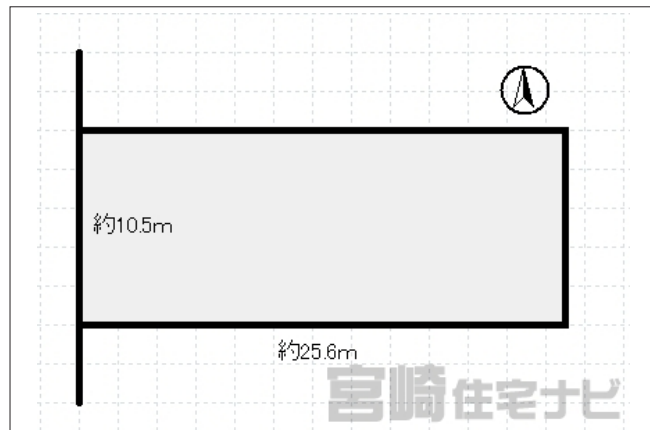

写真

間取り図

写真

物件の地図

建物を解体してお引渡しします。

物件種目	土地		
物件No.	31000001149		
所在地	宮崎県東臼杵郡門川町西栄町		
価格	700万円	月々支払例	20,088円 <small>※1</small>

土地面積	公簿 264.37m <sup>2</sup> (79.97坪)	坪単価	87,531円
小学校区	門川小学校 (1,300m)	中学校区	門川中学校 (100m)

建ぺい率	60%	容積率	200%
都市計画	市街化区域	用途地域	第二種住居
地目	宅地	現況	上物有り

交通	門川中学校バス停まで徒歩約5分
接道状況	西側：幅員6m 公道に10.5m接面 一方道路
設備	
周辺環境	
セールスポイント	門川中学校まで約100mサンシールさのまで約780mで通学・買い物に便利です。 建物がある状態での現状渡しです。
備考	
この物件の詳細情報は・・・ <a href="http://www.miyazaki-jutaku.com/search/details_14407.html">http://www.miyazaki-jutaku.com/search/details_14407.html</a>	