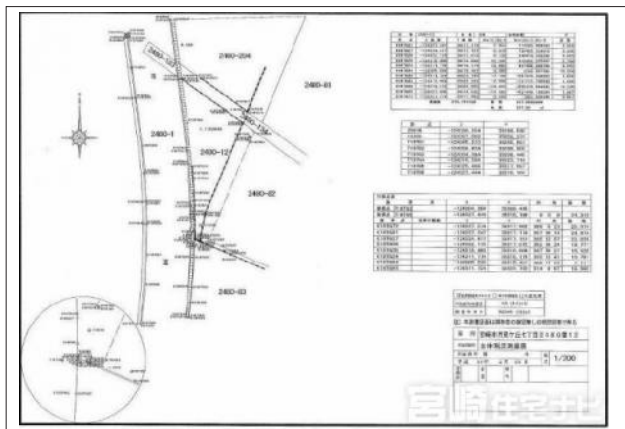

## 550万円

写真

間取り図

写真

物件の地図

物件種目	土地		
物件No.	11000003273		
所在地	宮崎県宮崎市月見ヶ丘		
価格	550万円	月々支払例	※1

土地面積	108.00m <sup>2</sup> (32.67坪)	坪単価	168,400円
小学校区	宮崎南小学校 (600m)	中学校区	赤江中学校 (800m)

建ぺい率	50%	容積率	80%
都市計画	市街化区域	用途地域	第一種低層住居専用
地目	畑	現況	更地

交通	月見ヶ丘西バス停まで徒歩4分
接道状況	西側 幅員7m 公道に21m接道
設備	
周辺環境	
セールスポイント	宮崎南小学校まで約600m、赤江中学校まで約800m、バス停まで徒歩4分の高台に位置する土地です。
備考	

この物件の詳細情報は・・・ [https://www.miyazaki-jutaku.com/search/details\\_l4050.html](https://www.miyazaki-jutaku.com/search/details_l4050.html)