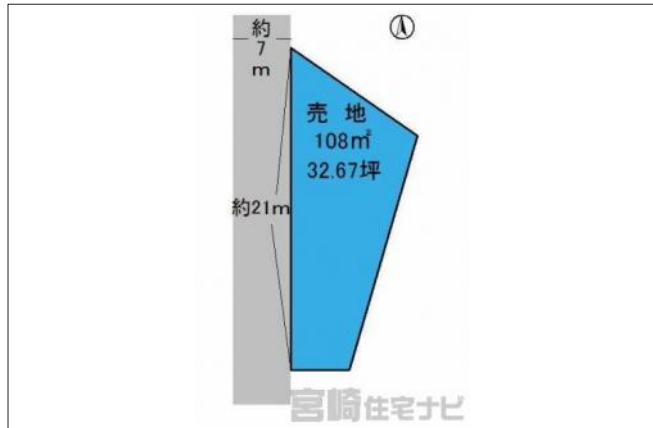

## 550万円

写真

間取り図

写真

物件の地図

物件種目	土地		
物件No.	11000003273		
所在地	宮崎県宮崎市月見ヶ丘		
価格	550万円	月々支払例	※1

土地面積	108.00m <sup>2</sup> (32.67坪)	坪単価	168,400円
小学校区	宮崎南小学校 (600m)	中学校区	赤江中学校 (800m)

建ぺい率	50%	容積率	80%
都市計画	市街化区域	用途地域	第一種低層住居専用
地目	畑	現況	更地